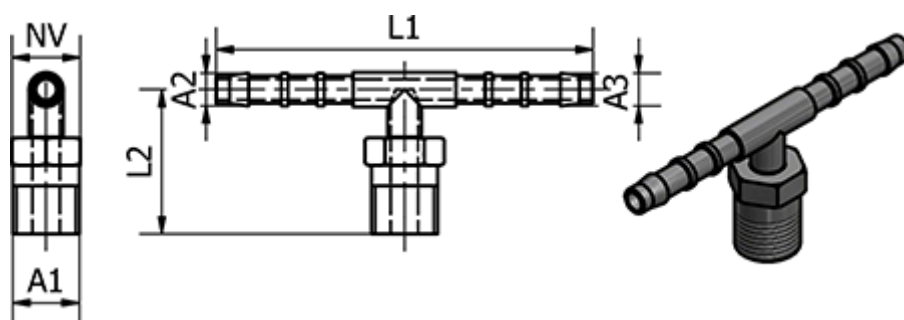

Varenummer: 58632232
Beskrivelse: Slangestuds 32.232, Ø6 /Ø6 - R 1/8"
T-stykke

Mål

Gevind A1	= R 1/8"
L1	= 57
L2	= 21
NV	= 10
Udvendig slangediameter A2	= 6
Udvendig slangediameter A3	= 6